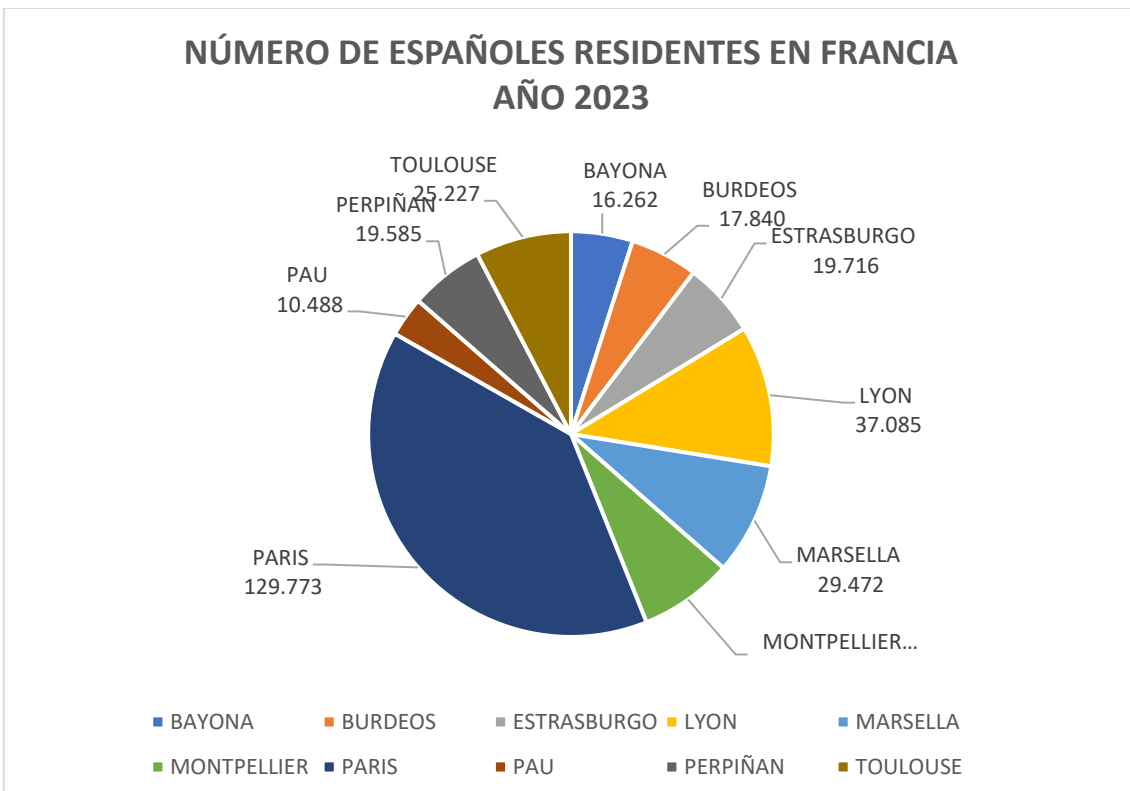

DATOS SOCIOLÓGICOS DE LA CIUDADANIA ESPAÑOLA EN FRANCIA

NÚMERO DE ESPAÑOLES RESIDENTES EN FRANCIA AÑO 2023	
CONSULADO	Nº RESIDENTES
BAYONA	16.262
BURDEOS	17.840
ESTRASBURGO	19.716
LYON	37.085
MARSELLA	29.472
MONTPELLIER	24.588
PARIS	129.773
PAU	10.488
PERPIÑAN	19.585
TOULOUSE	25.227
TOTALES	330.036

BAJAS CONSULARES 2023					
CONSULADO	POR TRASLADO A ESPAÑA	POR DEFUNCIÓN	POR CAMBIO DEMARCACIÓN CONSULAR	POR OTRAS CAUSAS	TOTAL
BAYONA	286	81	68	79	514
BURDEOS	165	140	113	179	597
ESTRASBURGO	320	188	147	456	1.111
LYON	377	275	278	77	1.007
MARSELLA	299	181	264	363	1.107
MONTPELLIER	203	211	169	75	658
PARIS	1.366	661	1.053	1.261	4.341
PAU	67	69	73	15	224
PERPIÑAN	204	195	66	151	616
TOULOUSE	265	158	165	77	665
TOTALES	3.552	2.159	2.396	2.733	10.840